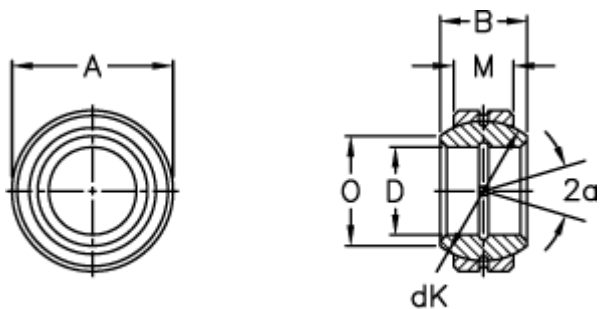

Varenummer: 03506015
Beskrivelse: Fluro Ledleje GE 15FO-2RS

Mål

Str. 6–12 uden smørerille

A	= 30 0 -0,009	Statisk belastning C0 (kN) = 106
B	= 16	Vægt = 46
D	= 15 0 -0,008	
dK	= 25	
Dynamisk belastning C (kN)	= 21.2	
Kipvinkel	= 16	
M	= 10	
O	= 19.2	